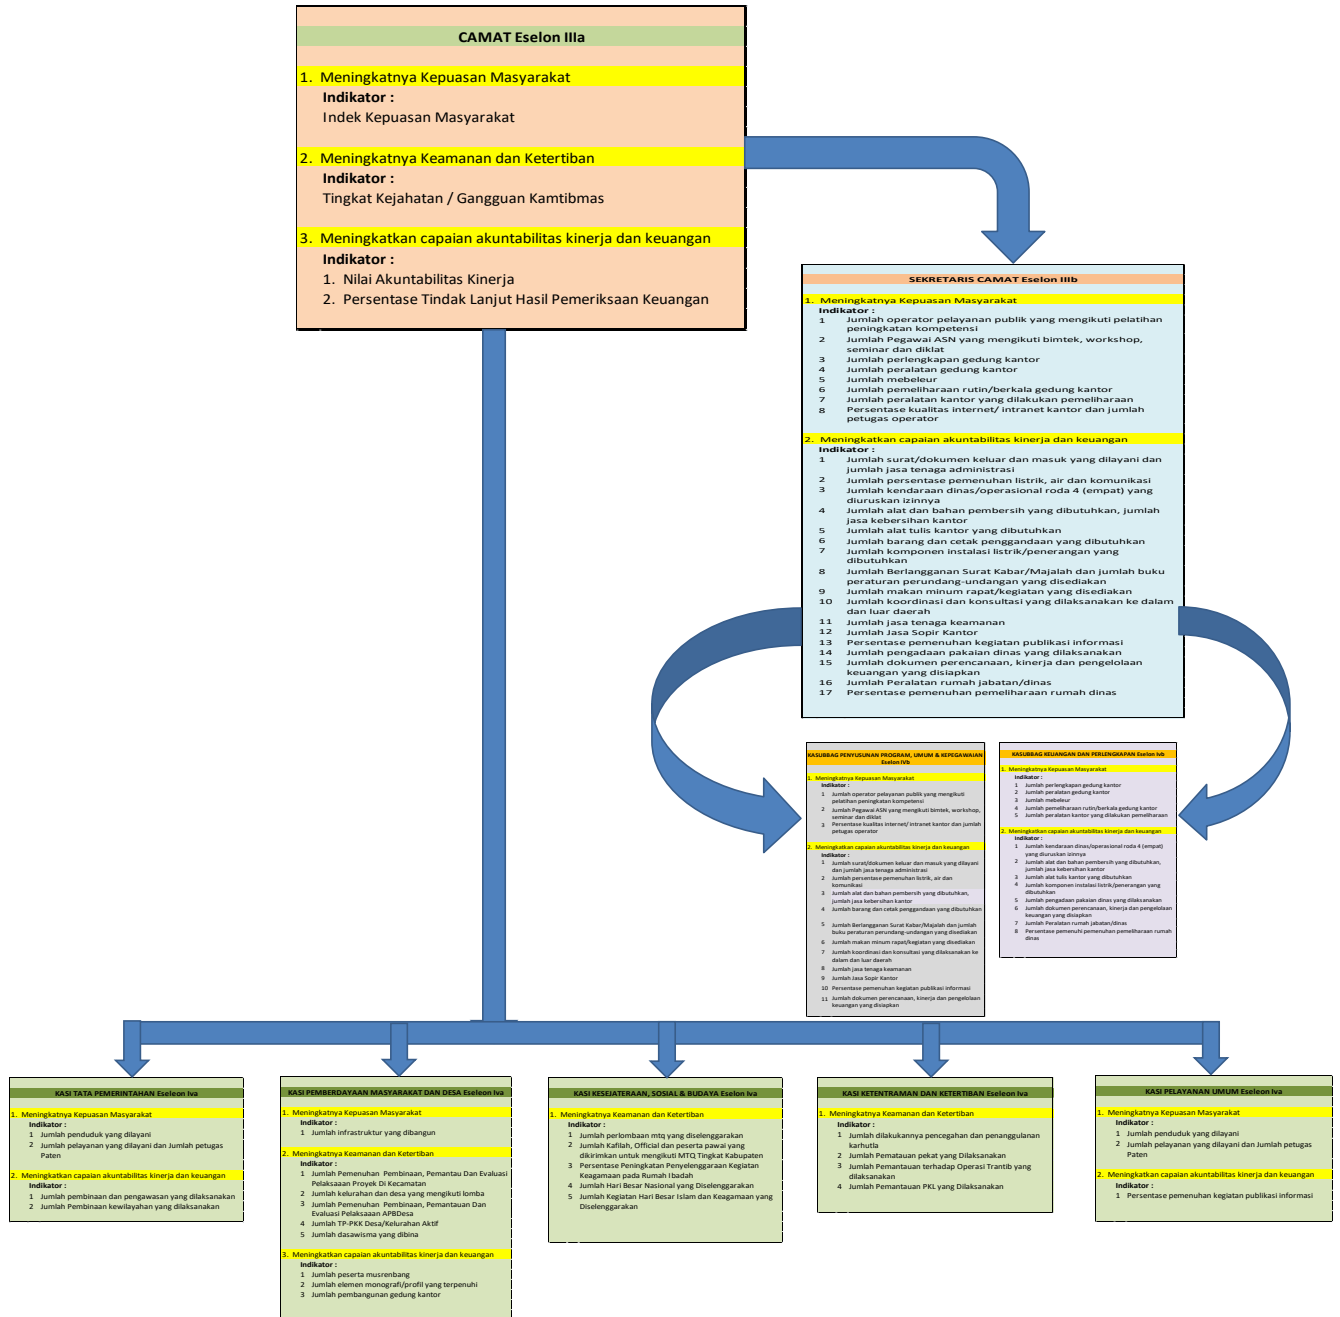

CASCADING

Kecamatan Mandau

CAMAT MANDAU

RIKI RIHARDI, S.STP, M.Si
 Pembina
 NIP. 19850508 200312 1 002